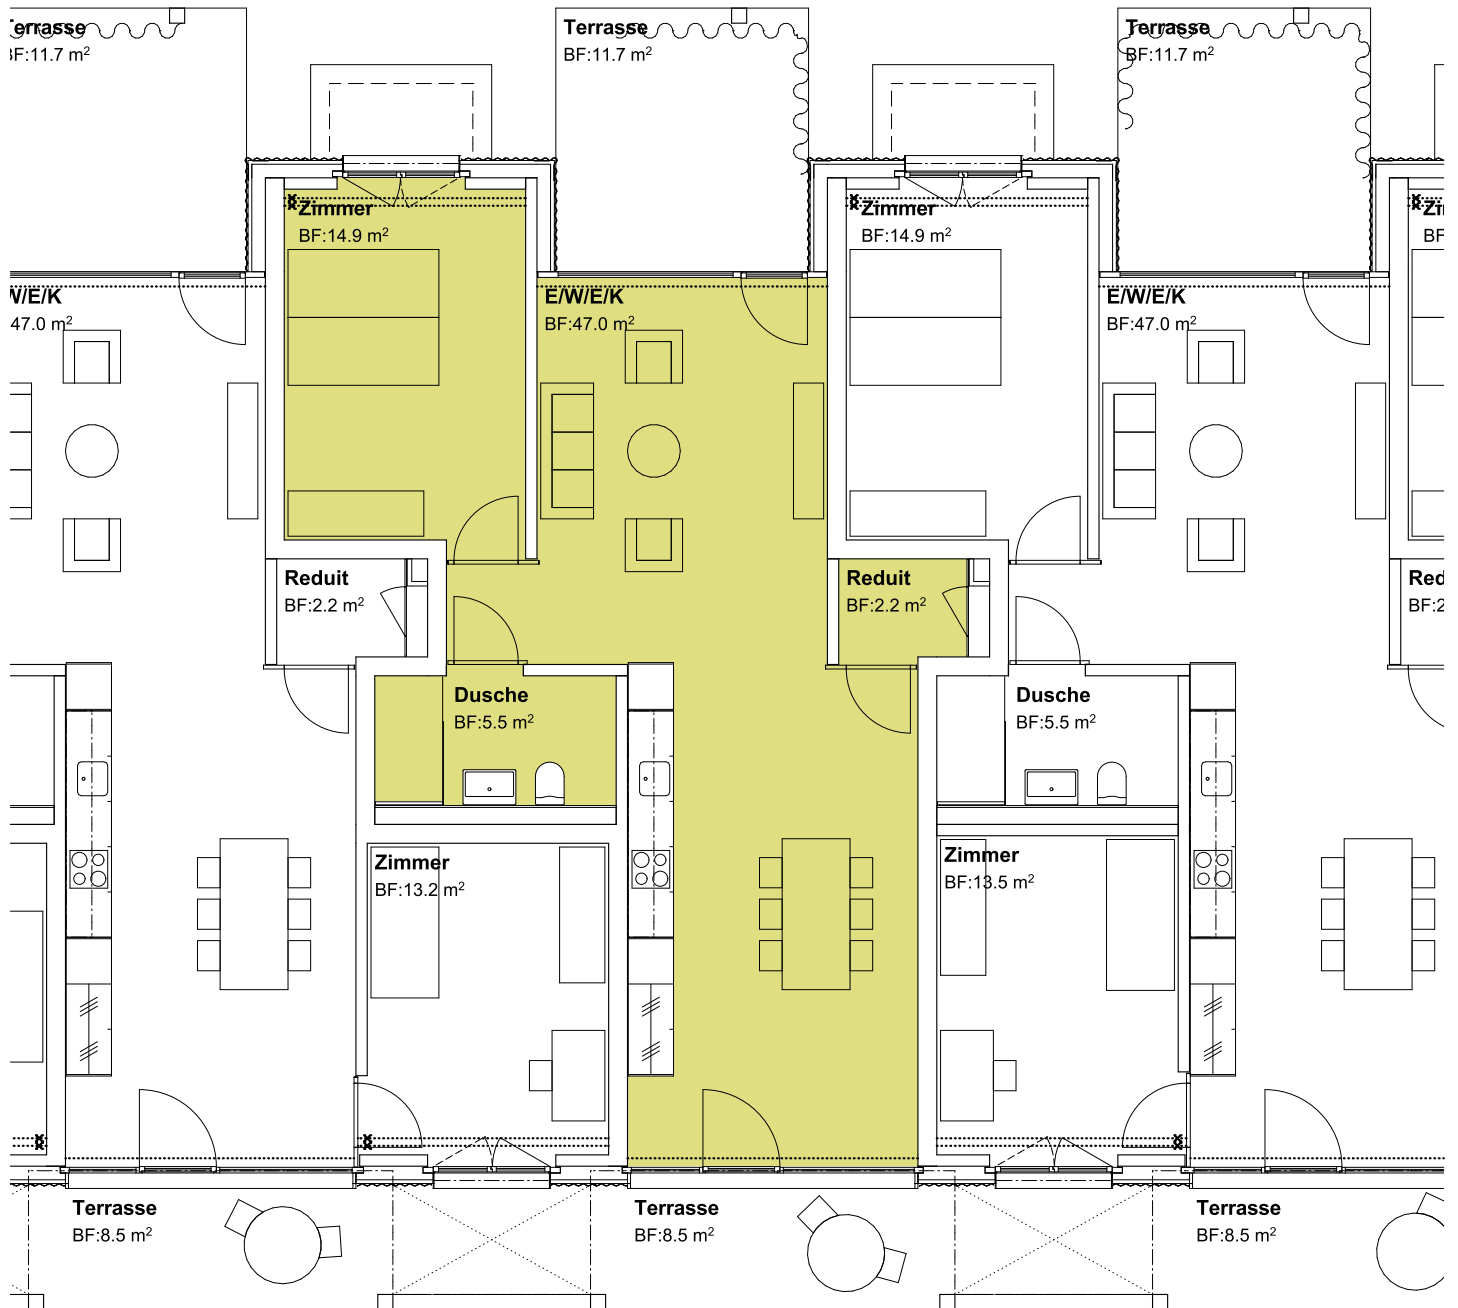

# Haus Aurora - 2½ Zi Wohnung EG

Wohnung A.03

Erdgeschoss

69.6m<sup>2</sup> NGF

5m